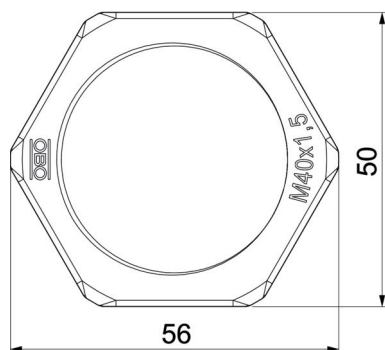

Tehniline andmeleht

Kontramutter, meeterkeere, helehall

Artiklinumber: 2048957

Standardile DIN 46319 vastav kontramutter standardile IEC 423 vastava meeterkeermega.

PA Polüamiid

Põhiandmed

Artiklinumber	2048957
Tüüp	116 M40 LGR PA
Nimetus 1	Kontramutter
Tootja	OBO
Mööde	M40
Värv	helehall; RAL 7035
Materjal	Polüamiid
Väikseim täisühik	25
Koguse ühik	Tükk
Kaal	1,683 kg
Kaaluühik	kg/100 tk

Tehniline andmeleht

Kontramutter, meeterkeere, helehall

Artiklinumber: 2048957

Mõõtmed

Mõõt E	56 mm
Mõõt L	7 mm

Tehnilised andmed

Keere	M40_x_1,5
Keerne tüüp	meetriline
Keerne nimisuurus, meetriline/ PG	40
Klaaskiuga tugevdatud	ei
halogeenita	jah
Löögikindel	ei
Mutrivõtme laius	50