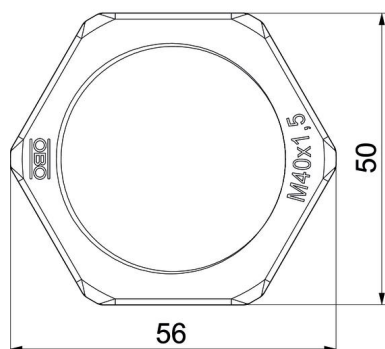

## Kontramutter, meeterkeere

Artiklinumber: 2049562

Standardile DIN 46319 vastav kontramutter, standardile IEC 423 vastava meeterkeermega.

Märkus: keerake polüstüreenist kontramutreid pingest tuleneva pragunemisohu tõttu üksnes mõõdukalt kinni!

## Kontramutter, meeterkeere

Artiklinumber: 2049562

### Mõõtmed

Mõõt E	56 mm
Mõõt L	7 mm

### Tehnilised andmed

Keere	M40_x_1,5
Keerne tüüp	meetriline
Keerne nimisuurus, meetriline/ PG	40
Klaaskiuga tugevdatud	ei
halogeenita	jah
Löögikindel	jah
Mutrivõtme laius	50