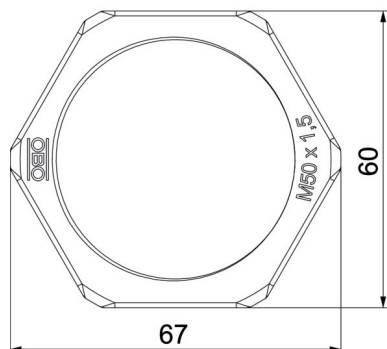

## Kontramutter, meeterkeere

Artiklinumber: 2049570

### Mõõtmed

Mõõt E	68 mm
Mõõt L	8 mm

### Tehnilised andmed

Keere	M50_x_1,5
Keeme tüüp	meetriline
Keeme nimisuurus, meetriline/ PG	50
Klaaskiuga tugevdatud	ei
halogeenita	jah
Löögikindel	jah
Mutrivõtme laius	60