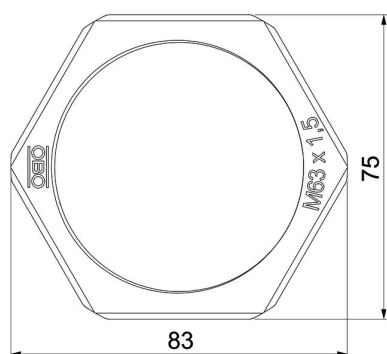

Tehniline andmeleht

Kontramutter, meeterkeere

Artiklinumber: 2049589

Standardile DIN 46319 vastav kontramutter, standardile IEC 423 vastava meeterkeermega.

Märkus: keerake polüstüreenist kontramutreid pingest tuleneva pragunemisohu tõttu üksnes mõõdukalt kinni!

PS Polüstüreen

Põhiandmed

Artiklinumber	2049589
Tüüp	116 M63 LGR PS
Nimetus 1	Kontramutter
Tootja	OBO
Mõõde	M63
Värv	helehall; RAL 7035
Materjal	Polüstüreen
Väikseim täisühik	25
Koguse ühik	Tükk
Kaal	1,029 kg
Kaaluühik	kg/100 tk

Tehniline andmeleht

Kontramutter, meeterkeere

Artiklinumber: 2049589

Mõõtmed

Mõõt E	83 mm
Mõõt L	8 mm

Tehnilised andmed

Keere	M63_x_1,5
Keeme tüüp	meetriline
Keeme nimisuurus, meetriline/ PG	63
Klaaskiuga tugevdatud	ei
halogeenita	jah
Löögikindel	jah
Mutrivõtme laius	75