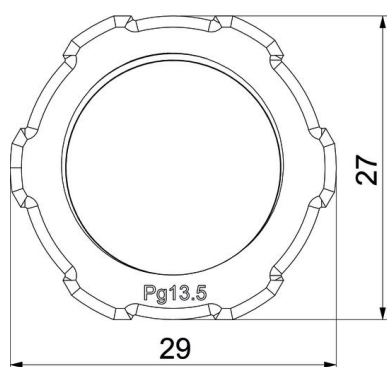

Tehniline andmeleht

Kontramutter, PG-keere

Artiklinumber: 2043130

Standardile DIN 46320 vastav kontramutter, standardile DIN 40430 vastava PG-keermega.

Märkus: keerake polüstüreenist kontramutreid pingest tuleneva pragunemisohu tõttu üksnes mõõdukalt kinni!

Tehniline andmeleht

Kontramutter, PG-keere

Artiklinumber: 2043130

Mõõtmed

Mõõt E	29 mm
Mõõt L	6 mm

Tehnilised andmed

Keere	Pg_13,5
Keeme tüüp	PG
Keeme nimisuurus, meetriline/ PG	13,5
Klaaskiuga tugevdatud	ei
halogeenita	jah
Löögikindel	jah
Mutrivõtme laius	27