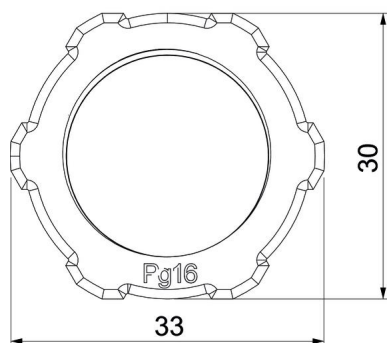

## Mõõtmed

Mõõt E	33 mm
Mõõt L	6 mm

## Tehnilised andmed

Keere	Pg_16
Keerne tüüp	PG
Keerne nimisuurus, meetriline/ PG	16
Klaaskiuga tugevdatud	ei
halogeenita	jah
Löögikindel	jah
Mutrivõtme laius	30