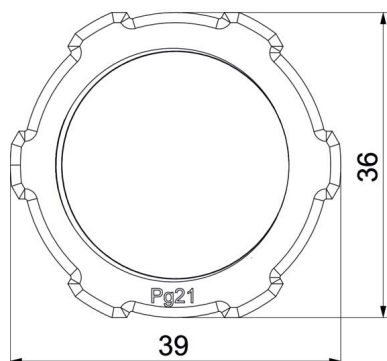

# Tehniline andmeleht

Kontramutter, PG-keere

Artiklinumber: 2043211

## Mõõtmed

Mõõt E	39 mm
Mõõt L	7 mm

## Tehnilised andmed

Keere	Pg_21
Keeme tüüp	PG
Keeme nimisuurus, meetriline/ PG	21
Klaaskiuga tugevdatud	ei
halogeenita	jah
Löögikindel	jah
Mutrivõtme laius	36