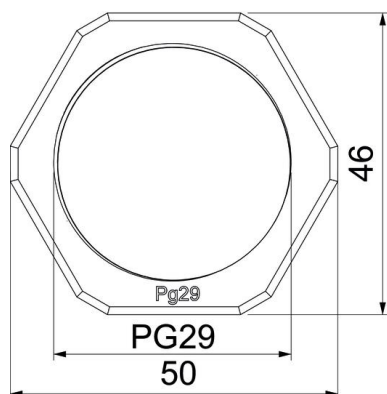

Tehniline andmeleht

Kontramutter, PG-keere

Artiklinumber: 2043297

Standardile DIN 46320 vastav kontramutter, standardile DIN 40430 vastava PG-keermega.

Märkus: keerake polüstüreenist kontramutreid pingest tuleneva pragunemisohu tõttu üksnes mõõdukalt kinni!

Tehniline andmeleht

Kontramutter, PG-keere

Artiklinumber: 2043297

Mõõtmed

| | |
|--------|-------|
| Mõõt E | 50 mm |
| Mõõt L | 7 mm |

Tehnilised andmed

| | |
|-------------------------------------|-------|
| Keere | Pg_29 |
| Keeme tüüp | PG |
| Keeme nimisuurus, meetriline/ PG | 29 |
| Klaaskiuga tugevdatud | ei |
| halogeenita | jah |
| Löögikindel | jah |
| Mutrivõtme laius | 46 |