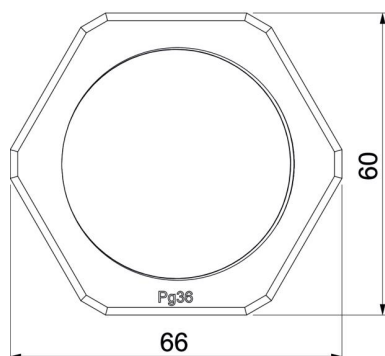

Tehniline andmeleht

Kontramutter, PG-keere

Artiklinumber: 2043351

Mõõtmed

Mõõt E	66 mm
Mõõt L	8 mm

Tehnilised andmed

Keere	Pg_36
Keerme tüüp	PG
Keerme nimisuurus, meetriline/ PG	36
Klaaskiuga tugevdatud	ei
halogeenita	jah
Löögikindel	jah
Mutrivõtme laius	60