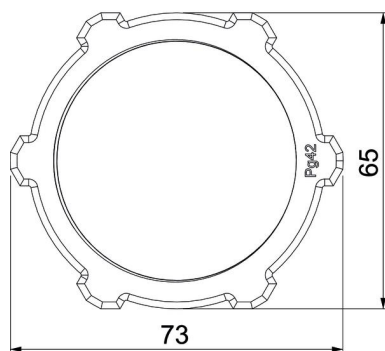

Tehniline andmeleht

Kontramutter, PG-keere

Artiklinumber: 2043424

Mõõtmed

Mõõt E	73 mm
Mõõt L	8 mm

Tehnilised andmed

Keere	Pg_42
Keeme tüüp	PG
Keeme nimisuurus, meetriline/ PG	42
Klaaskiuga tugevdatud	ei
halogeenita	jah
Löögikindel	jah
Mutrivõtme laius	65