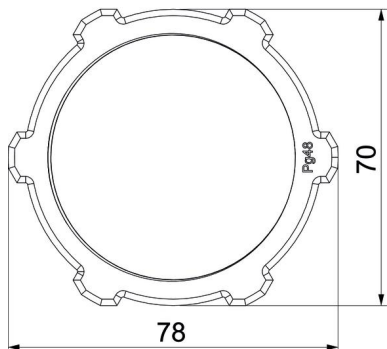

## Mõõtmed

Mõõt E	78 mm
Mõõt L	8 mm

## Tehnilised andmed

Keere	Pg_48
Keerne tüüp	PG
Keerne nimisuurus, meetriline/ PG	48
Klaaskiuga tugevdatud	ei
halogeenita	jah
Löögikindel	jah
Mutrivõtme laius	70