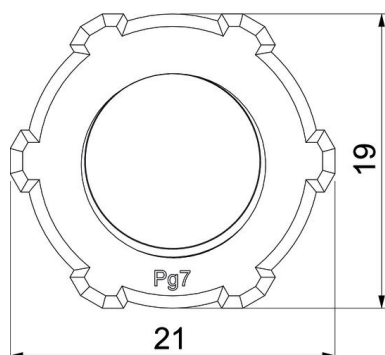

Tehniline andmeleht

Kontramutter, PG-keere

Artiklinumber: 2043076

Standardile DIN 46320 vastav kontramutter, standardile DIN 40430 vastava PG-keermega.

Märkus: keerake polüstüreenist kontramutreid pingest tuleneva pragunemisohu tõttu üksnes mõõdukalt kinni!

PS Polüstüreen

Põhiandmed

Artiklinumber	2043076
Tüüp	116 PG 7
Nimetus 1	Kontramutter
Tootja	OBO
Mööde	PG7
Värv	helehall; RAL 7035
Materjal	Polüstüreen
Väikseim täisühik	100
Koguse ühik	Tükk
Kaal	0,099 kg
Kaaluühik	kg/100 tk

Tehniline andmeleht

Kontramutter, PG-keere

Artiklinumber: 2043076

Mõõtmed

Mõõt E	21 mm
Mõõt L	5 mm

Tehnilised andmed

Keere	Pg_7
Keerne tüüp	PG
Keerne nimisuurus, meetriline/ PG	7
Klaaskiuga tugevdatud	ei
halogeenita	jah
Löögikindel	jah
Mutrivõtme laius	19