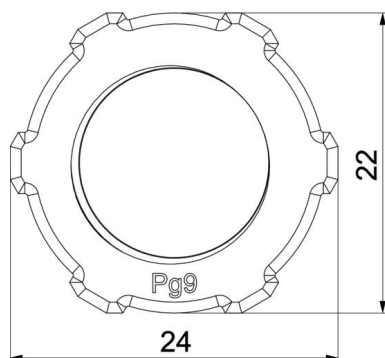

Tehniline andmeleht

Kontramutter, PG-keere

Artiklinumber: 2043092

Standardile DIN 46320 vastav kontramutter, standardile DIN 40430 vastava PG-keermega.

Märkus: keerake polüstüreenist kontramutreid pingest tuleneva pragunemisohu tõttu üksnes mõõdukalt kinni!

PS Polüstüreen

Põhiandmed

Artiklinumber	2043092
Tüüp	116 PG 9
Nimetus 1	Kontramutter
Tootja	OBO
Mööde	PG9
Värv	helehall; RAL 7035
Materjal	Polüstüreen
Väikseim täisühik	100
Koguse ühik	Tükk
Kaal	0,118 kg
Kaaluühik	kg/100 tk

Tehniline andmeleht

Kontramutter, PG-keere

Artiklinumber: 2043092

Mõõtmed

Mõõt E	24 mm
Mõõt L	5 mm

Tehnilised andmed

Keere	Pg_9
Keeme tüüp	PG
Keeme nimisuurus, meetriline/ PG	9
Klaaskiuga tugevdatud	ei
halogeenita	jah
Löögikindel	jah
Mutrivõtme laius	22