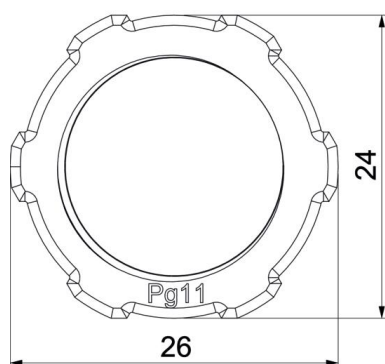

# Tehniline andmeleht

Kontramutter, PG-keere, helehall

Artiklinumber: 2048116

Standardile DIN 46320 vastav kontramutter standardile DIN 40430 vastava PG-keermega.

PA Polüamiid

# Tehniline andmeleht

Kontramutter, PG-keere, helehall

Artiklinumber: 2048116

## Mõõtmed

Mõõt E	26 mm
Mõõt L	5 mm

## Tehnilised andmed

Keere	Pg_11
Keeme tüüp	PG
Keeme nimisuurus, meetriline/ PG	11
Klaaskiuga tugevdatud	ei
halogeenita	jah
Löögikindel	ei
Mutrivõtme laius	24