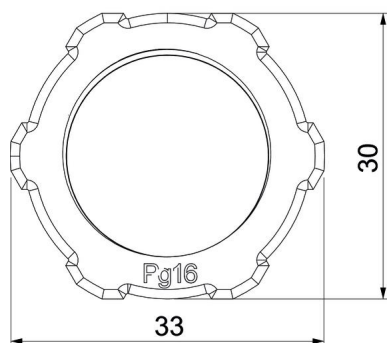

Tehniline andmeleht

Kontramutter, PG-keere, helehall

Artiklinumber: 2048167

Standardile DIN 46320 vastav kontramutter standardile DIN 40430 vastava PG-keermega.

PA Polüamiid

Põhiandmed

Artiklinumber	2048167
Tüüp	116 VDE PG16 PA
Nimetus 1	Kontramutter
Tootja	OBO
Mööde	PG16
Värv	helehall; RAL 7035
Materjal	Polüamiid
Väikseim täisühik	100
Koguse ühik	Tükk
Kaal	0,325 kg
Kaaluühik	kg/100 tk

Tehniline andmeleht

Kontramutter, PG-keere, helehall

Artiklinumber: 2048167

Mõõtmed

Mõõt E	33 mm
Mõõt L	6 mm

Tehnilised andmed

Keere	Pg_16
Keerne tüüp	PG
Keerne nimisuurus, meetriline/ PG	16
Klaaskiuga tugevdatud	ei
halogeenita	jah
Löögikindel	ei
Mutrivõtme laius	30