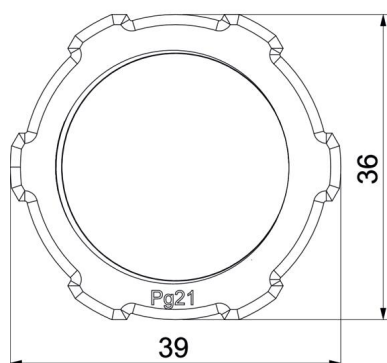

Tehniline andmeleht

Kontramutter, PG-keere, helehall

Artiklinumber: 2048221

Standardile DIN 46320 vastav kontramutter standardile DIN 40430 vastava PG-keermega.

PA Polüamiid

Põhiandmed

Artiklinumber	2048221
Nimetus 1	Kontramutter
Tootja	OBO
Mõõde	PG21
Värv	helehall; RAL 7035
Materjal	Polüamiid
Väikseim täisühik	100
Koguse ühik	Tükk
Kaal	0,466 kg
Kaaluühik	kg/100 tk

Tehniline andmeleht

Kontramutter, PG-keere, helehall

Artiklinumber: 2048221

Mõõtmed

Mõõt E	39 mm
Mõõt L	7 mm

Tehnilised andmed

Keere	Pg_21
Keeme tüüp	PG
Keeme nimisuurus, meetriline/ PG	21
Klaaskiuga tugevdatud	ei
halogeenita	jah
Löögikindel	ei
Mutrivõtme laius	36