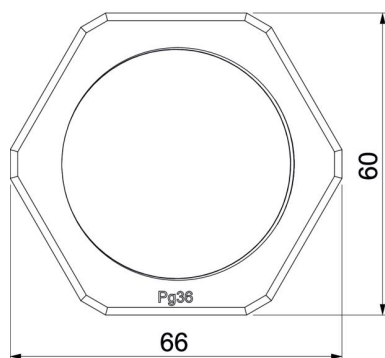

Tehniline andmeleht

Kontramutter, PG-keere, helehall

Artiklinumber: 2048361

Standardile DIN 46320 vastav kontramutter standardile DIN 40430 vastava PG-keermega.

PA Polüamiid

Põhiandmed

Artiklinumber	2048361
Tüüp	116 VDE PG36 PA
Nimetus 1	Kontramutter
Tootja	OBO
Mööde	PG36
Värv	helehall; RAL 7035
Materjal	Polüamiid
Väikseim täisühik	25
Koguse ühik	Tükk
Kaal	1,683 kg
Kaaluühik	kg/100 tk

Tehniline andmeleht

Kontramutter, PG-keere, helehall

Artiklinumber: 2048361

Mõõtmed

Mõõt E	66 mm
Mõõt L	8 mm

Tehnilised andmed

Keere	Pg_36
Keerme tüüp	PG
Keerme nimisuurus, meetriline/ PG	36
Klaaskiuga tugevdatud	ei
halogeenita	jah
Löögikindel	ei
Mutrivõtme laius	60