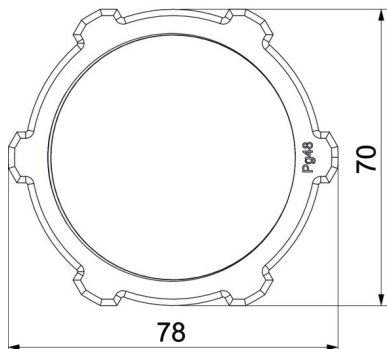

## Põhiandmed

Artiklinumber	2048485
Nimetus 1	Kontramutter
Tootja	OBO
Mõõde	PG48
Värv	helehall; RAL 7035
Materjal	Polüamiid
Väikseim täisühik	25
Koguse ühik	Tükk
Kaal	1,83 kg
Kaaluühik	kg/100 tk

# Tehniline andmeleht

Kontramutter, PG-keere, helehall

Artiklinumber: 2048485

## Mõõtmed

Mõõt E	78 mm
Mõõt L	8 mm

## Tehnilised andmed

Keere	Pg_48
Keerne tüüp	PG
Keerne nimisuurus, meetriline/ PG	48
Klaaskiuga tugevdatud	ei
halogeenita	jah
Löögikindel	ei
Mutrivõtme laius	70