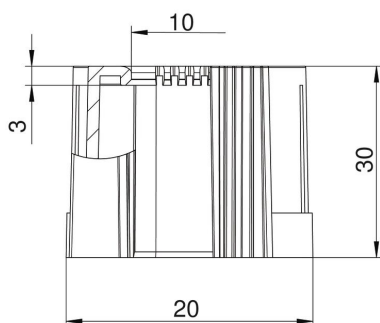

Tehniline andmeleht

Otsamuhv, lahtivõetav, must

Artiklinumber: 2047936

Jagatav toruotsak meetrilistele elektriinstallatsiooni torudele peale pistmiseks. Jagatavat toruotsakut võib kasutada olemasolevate paigaldiste nõuetekohaseks parandamiseks. Seejuures pole kaablit vaja klemmiga kokku pigistada, mis võimaldab kiiret montaaži.

PE Polüetüleen

Põhiandmed

Artiklinumber	2047936
Tüüp	129 TB M16 SW
Nimetus 1	Otsamuhv, lahtivõetav
Nimetus 2	meetermõõdustik
Tooja	OBO
Mõõde	M16
Värv	must
Materjal	Polüetüleen
Väikseim täisühik	50
Koguse ühik	Tükk
Kaal	0,4 kg
Kaaluühik	kg/100 tk

Tehniline andmeleht

Otsamuhv, lahtivõetav, must

Artiklinumber: 2047936

Mõõtmed

Mõõt D1	20 mm
Mõõt D2	10 mm
Mõõt L1	30 mm
Mõõt L2	3 mm

Tehnilised andmed

Mudel	Pistik
Toru läbimõõdule	16 mm
Suurus	M16
halogeenita	jah
Pealispind harjatud	ei
Poleeritud pind	ei