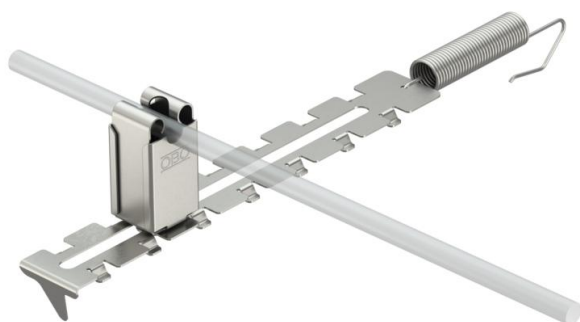

Tehniline andmeleht

Pingutusvedruga harjajuhihoidik

Artiklinumber: 5203018

- Ümarjuhile Rd 8
- Pingutuspiirkond 280–380 mm

A2 Roostevaba teras

Põhiandmed

Artiklinumber	5203018
Tüüp	132 U 35
Nimetus 1	Harjajuhihoidik
Nimetus 2	reguleeritava pikkusega
Tooja	OBO
Mõõde	35 mm
Materjal	Roostevaba teras 1.4301
Väikseim täisühik	20
Koguse ühik	Tükk
Kaal	6,8 kg
Kaaluühik	kg/100 tk

Tehnilised andmed

Kasutamine	Harjakivi/kraat
Redeli kinnitusviis	klipsklambriga
Min juhtmeläbimõõt	8
Paigaldusviis	Pinguldatav
Paigalduskõrgus	35 mm
Sobivus	RD 8 mm
Koormusvahemiku D max	380 mm
Koormusvahemiku D min	280 mm

Tehniline andmeleht

Pingutusvedruga harjajuhihoidik

Artiklinumber: 5203018

Tehnilised andmed

Hoidiku materjal	roostevaba teras (V2A)
Kanduri materjal	roostevaba teras (V2A)