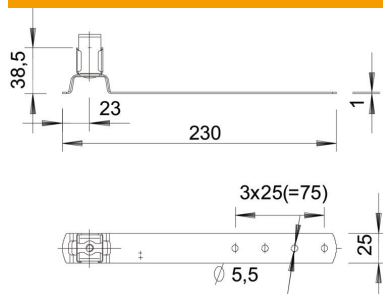

Tehniline andmeleht

Katusejuhihoidik kivikatuste jaoks, Rd 8

Artiklinumber: 5216192

- Vasetatud roostevabast terasest (V2A) juhtmehoidik
- Koos avadega alaosaga kiireks paigaldamiseks

Cu vask

Põhiandmed

Artiklinumber	5216192
Nimetus 1	Katusejuhihoidik
Tooja	OBO
Mõõde	8mm
Materjal	Vask
Väikseim täisühik	10
Koguse ühik	Tükk
Kaal	10,3 kg
Kaaluühik	kg/100 tk

Tehniline andmeleht

Katusejuhihoidik kivikatuste jaoks, Rd 8

Artiklinumber: 5216192

Mõõtmed

Pikkus	230 mm
Mõõt L	230 mm

Tehnilised andmed

Kasutamine	Katusepind
Redeli kinnitusviis	klipsklambriga
Max juhtmeläbimõõt	8
Min juhtmeläbimõõt	8
Paigaldusviis	keeratav
Paigalduskõrgus	38,5 mm
Sobivus	Rd 8 mm
Hoidiku materjal	Vask
Kanduri materjal	Vask