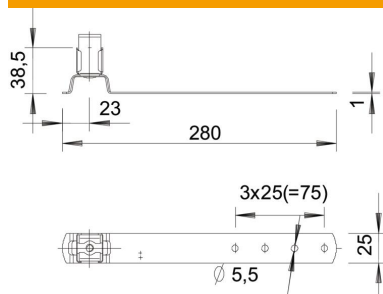

### Põhiandmed

Artiklinumber	5216206
Tüüp	157 F-CU 280
Nimetus 1	Katusejuhihoidik
Tootja	OBO
Mõõde	8mm
Materjal	Vask
Väikseim täisühik	10
Koguse ühik	Tükk
Kaal	11,1 kg
Kaaluühik	kg/100 tk

### Mõõtmed

Pikkus	280 mm
Mõõt L	280 mm

### Tehnilised andmed

Kasutamine	Katusepind
Redeli kinnitusviis	klipsklambriga
Max juhtmeläbimõõt	8
Min juhtmeläbimõõt	8
Paigaldusviis	keeratav
Paigalduskõrgus	38,5 mm
Sobivus	Rd 8 mm
Hoidiku materjal	Vask
Kanduri materjal	Vask