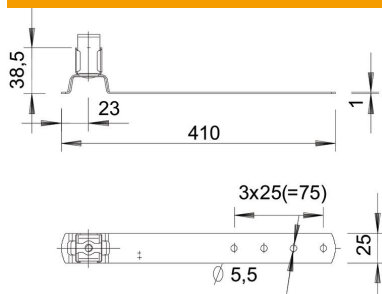

Tehniline andmeleht

Katusejuhihoidik kivikatuste jaoks, Rd 8

Artiklinumber: 5216257

- Vasetatud roostevabast terasest (V2A) juhtmeoidik
- Koos avadega alaosa kiireks paigaldamiseks

Cu vask

Põhiandmed

Artiklinumber	5216257
Tüüp	157 F-CU 410
Nimetus 1	Katusejuhihoidik
Tootja	OBO
Mõõde	8mm
Materjal	Vask
Väikseim täisühik	10
Koguse ühik	Tükk
Kaal	14,5 kg
Kaaluühik	kg/100 tk

Tehniline andmeleht

Katusejuhihoidik kivikatuste jaoks, Rd 8

Artiklinumber: 5216257

Mõõtmed

Pikkus	410 mm
Mõõt L	410 mm

Tehnilised andmed

Kasutamine	Katusepind
Redeli kinnitusviis	klipsklambriga
Max juhtmeläbimõõt	8
Min juhtmeläbimõõt	8
Paigaldusviis	keeratav
Paigalduskõrgus	38,5 mm
Sobivus	Rd 8 mm
Hoidiku materjal	Vask
Kanduri materjal	Vask