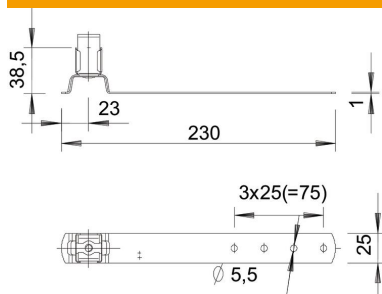

Tehniline andmeleht

Katusejuhihoidik kivikatuste jaoks, Rd 8

Artiklinumber: 5215552

- Roostevabast terasest (V2A) juhtmehoidik
- Koos avadega alaosa kiireks paigaldamiseks

A2 Roostevaba teras

Põhiandmed

Artiklinumber	5215552
Tüüp	157 F-VA 230
Nimetus 1	Katusejuhihoidik
Tootja	OBO
Mõõde	8mm
Materjal	Roostevaba teras 1.4301
Väikseim täisühik	20
Koguse ühik	Tükk
Kaal	8,35 kg
Kaaluühik	kg/100 tk

Tehniline andmeleht

Katusejuhihoidik kivikatuste jaoks, Rd 8

Artiklinumber: 5215552

Mõõtmed

Pikkus	230 mm
Mõõt L	230 mm

Tehnilised andmed

Kasutamine	Katusepind
Redeli kinnitusviis	klipsklambriga
Max juhtmeläbimõõt	8
Min juhtmeläbimõõt	8
Paigaldusviis	keeratav
Paigalduskõrgus	38,5 mm
Sobivus	Rd 8 mm
Hoidiku materjal	roostevaba teras (V2A)
Kanduri materjal	roostevaba teras (V2A)