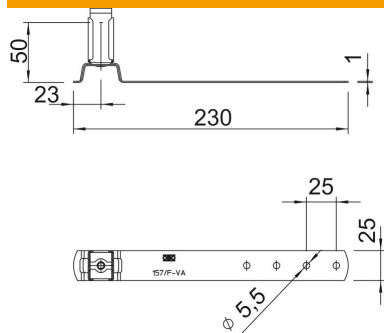

Tehniline andmeleht

Katusejuhihoidik kivikatuste jaoks, Rd 8

Artiklinumber: 5215555

- Roostevabast terasest (V2A) juhtmehoidik
- Koos avadega alaosa kiireks paigaldamiseks

A2 Roostevaba teras

Põhiandmed

Artiklinumber	5215555
Tüüp	157 F-VA 230 35
Nimetus 1	Katusejuhihoidik
Tootja	OBO
Mõõde	35 mm
Materjal	Roostevaba teras 1.4301
Väikseim täisühik	20
Koguse ühik	Tükk
Kaal	8,3 kg
Kaaluühik	kg/100 tk

Tehniline andmeleht

Katusejuhihoidik kivikatuste jaoks, Rd 8

Artiklinumber: 5215555

Mõõtmed

Pikkus	230 mm
Mõõt L	230 mm

Tehnilised andmed

Max juhtmeläbimõõt	8
Min juhtmeläbimõõt	8
Paigalduskõrgus	50 mm
Sobivus	Rd 8 mm
Hoidiku materjal	roostevaba teras (V2A)
Kanduri materjal	roostevaba teras (V2A)