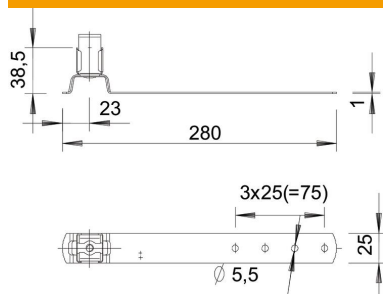

Tehniline andmeleht

Katusejuhihoidik kivikatuste jaoks, Rd 8

Artiklinumber: 5215579

- Roostevabast terasest (V2A) juhtmehoidik
- Koos avadega alaosa kiireks paigaldamiseks

A2 Roostevaba teras

Põhiandmed

Artiklinumber	5215579
Tüüp	157 F-VA 280
Nimetus 1	Katusejuhihoidik
Tootja	OBO
Mõõde	8mm
Materjal	Roostevaba teras 1.4301
Väikseim täisühik	20
Koguse ühik	Tükk
Kaal	10,17 kg
Kaaluühik	kg/100 tk

Tehniline andmeleht

Katusejuhihoidik kivikatuste jaoks, Rd 8

Artiklinumber: 5215579

Mõõtmed

Pikkus	280 mm
Mõõt L	280 mm

Tehnilised andmed

Kasutamine	Katusepind
Redeli kinnitusviis	klipsklambriga
Max juhtmeläbimõõt	8
Min juhtmeläbimõõt	8
Paigaldusviis	keeratav
Paigalduskõrgus	38,5 mm
Sobivus	Rd 8 mm
Hoidiku materjal	roostevaba teras (V2A)
Kanduri materjal	roostevaba teras (V2A)