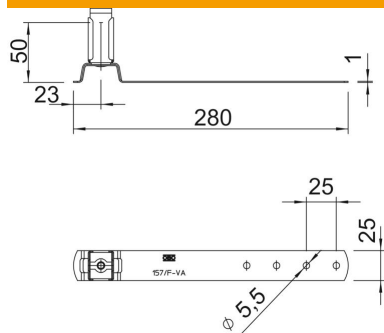

Tehniline andmeleht

Katusejuhihoidik kivikatuste jaoks, Rd 8

Artiklinumber: 5215582

- Roostevabast terasest (V2A) juhtmeoidik
- Koos avadega alaosa kiireks paigaldamiseks

A2 Roostevaba teras

Põhiandmed

Artiklinumber	5215582
Tüüp	157 F-VA 280 35
Nimetus 1	Katusejuhihoidik
Tootja	OBO
Mõõde	35 mm
Materjal	Roostevaba teras 1.4301
Väikseim täisühik	20
Koguse ühik	Tükk
Kaal	9,7 kg
Kaaluühik	kg/100 tk

Tehniline andmeleht

Katusejuhihoidik kivikatuste jaoks, Rd 8

Artiklinumber: 5215582

Mõõtmed

Pikkus	280 mm
Mõõt L	280 mm

Tehnilised andmed

Max juhtmeläbimõõt	8
Min juhtmeläbimõõt	8
Paigalduskõrgus	50 mm
Sobivus	Rd 8 mm
Hoidiku materjal	roostevaba teras (V2A)
Kanduri materjal	roostevaba teras (V2A)