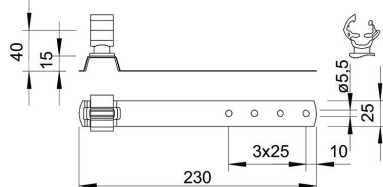

Tehniline andmeleht

Katusejuhihoidik kivikatuste jaoks, Rd 8-10

Artiklinumber: 5216184

- Polüamiidist juhtmeoidik
- Koos avadega alaosa kiireks paigaldamiseks

Cu vask

Põhiandmed

Artiklinumber	5216184
Tüüp	157 FK-CU 230
Nimetus 1	Katusejuhihoidik
Tootja	OBO
Mõõde	8mm
Materjal	Vask
Väikseim täisühik	10
Koguse ühik	Tükk
Kaal	8,8 kg
Kaaluühik	kg/100 tk

Mõõtmed

Pikkus	230 mm
Mõõt L	230 mm

Tehniline andmeleht

Katusejuhihoidik kivikatuste jaoks, Rd 8-10

Artiklinumber: 5216184

Tehnilised andmed

Kasutamine	Katusepind
Redeli kinnitusviis	klemmklambriga
Max juhtmeläbimõõt	10
Min juhtmeläbimõõt	8
Paigaldusviis	keeratav
Paigalduskõrgus	40 mm
Sobivus	Rd 8-10 mm
Hoidiku materjal	Plast
Kanduri materjal	Vask