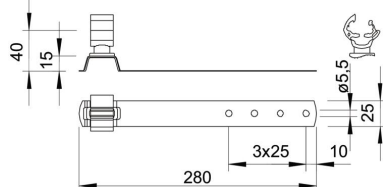

### Põhiandmed

Artiklinumber	5216214
Tüüp	157 FK-CU 280
Nimetus 1	Katusejuhihoidik
Tootja	OBO
Mõõde	8mm
Materjal	Vask
Väikseim täisühik	10
Koguse ühik	Tükk
Kaal	9,6 kg
Kaaluühik	kg/100 tk

### Mõõtmed

Pikkus	280 mm
Mõõt L	280 mm

## Tehnilised andmed

Kasutamine	Katusepind
Redeli kinnitusviis	klemmklambriga
Max juhtmeläbimõõt	10
Min juhtmeläbimõõt	8
Paigaldusviis	keeratav
Paigalduskõrgus	40 mm
Sobivus	Rd 8-10 mm
Hoidiku materjal	Plast
Kanduri materjal	Vask