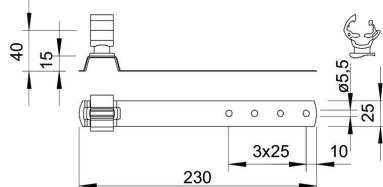

Tehniline andmeleht

Katusejuhihoidik kivikatuste jaoks, Rd 8-10

Artiklinumber: 5215544

- Polüamiidist juhtmeoidik
- Koos avadega alaosa kiireks paigaldamiseks

A2 Roostevaba teras

Põhiandmed

Artiklinumber	5215544
Tüüp	157 FK-VA 230
Nimetus 1	Katusejuhihoidik
Tootja	OBO
Mõõde	8mm
Materjal	Roostevaba teras 1.4301
Väikseim täisühik	20
Koguse ühik	Tükk
Kaal	7,8 kg
Kaaluühik	kg/100 tk

Mõõtmed

Pikkus	230 mm
Mõõt L	230 mm

Tehniline andmeleht

Katusejuhihoidik kivikatuste jaoks, Rd 8-10

Artiklinumber: 5215544

Tehnilised andmed

Kasutamine	Katusepind
Redeli kinnitusviis	klemmklambriga
Max juhtmeläbimõõt	10
Min juhtmeläbimõõt	8
Paigaldusviis	keeratav
Paigalduskõrgus	40 mm
Sobivus	Rd 8-10 mm
Hoidiku materjal	Plast
Kanduri materjal	roostevaba teras (V2A)