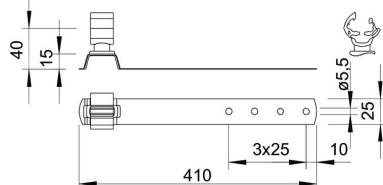

Tehniline andmeleht

Katusejuhihoidik kivikatuste jaoks, Rd 8-10

Artiklinumber: 5215609

- Polüamiidist juhtmehoidik
- Koos avadega alaosa kiireks paigaldamiseks

A2 Roostevaba teras

Põhiandmed

Artiklinumber	5215609
Tüüp	157 FK-VA 410
Nimetus 1	Katusejuhihoidik
Tootja	OBO
Mõõde	8mm
Materjal	Roostevaba teras 1.4301
Väikseim täisühik	20
Koguse ühik	Tükk
Kaal	10,25 kg
Kaaluühik	kg/100 tk

Mõõtmed

Pikkus	410 mm
Mõõt L	410 mm

Tehniline andmeleht

Katusejuhihoidik kivikatuste jaoks, Rd 8-10

Artiklinumber: 5215609

Tehnilised andmed

Kasutamine	Katusepind
Redeli kinnitusviis	klemmklambriga
Max juhtmeläbimõõt	10
Min juhtmeläbimõõt	8
Paigaldusviis	keeratav
Paigalduskõrgus	40 mm
Sobivus	Rd 8-10 mm
Hoidiku materjal	Plast
Kanduri materjal	roostevaba teras (V2A)