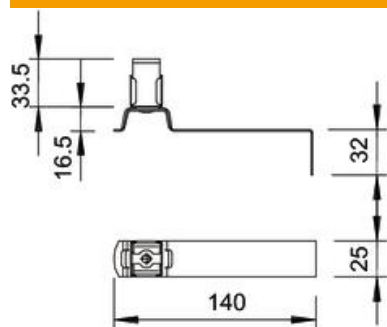

Tehniline andmeleht

Katusejuhihoidik kivikatuste jaoks, painutatud, Rd 8

Artiklinumber: 5215875

- Painduva alumiiniumist alaosa katusekividega sobitamiseks
- Roostevabast terasest (V2A) hoidik
- Painutatud alaosa kiireks paigaldamiseks

Alu Alumiinium

Põhiandmed

Artiklinumber	5215875
Tüüp	157 FX-AL
Nimetus 1	Katusejuhihoidik
Nimetus 2	painduva alusega
Tooja	OBO
Mõõde	8mm
Materjal	Alumiinium
Väikseim täisühik	20
Koguse ühik	Tükk
Kaal	3,9 kg
Kaaluühik	kg/100 tk

Tehniline andmeleht

Katusejuhihoidik kivikatuste jaoks, painutatud, Rd 8

Artiklinumber: 5215875

Mõõtmed

Pikkus 140 mm

Tehnilised andmed

Kasutamine	Katusepind
Redeli kinnitusviis	klipsklambriga
Max juhtmeläbimõõt	8
Min juhtmeläbimõõt	8
Paigaldusviis	Sisseriputatav
Paigalduskõrgus	26,5 mm
Sobivus	Rd 8 mm
Hoidiku materjal	roostevaba teras (V2A)
Kanduri materjal	Alumiinium