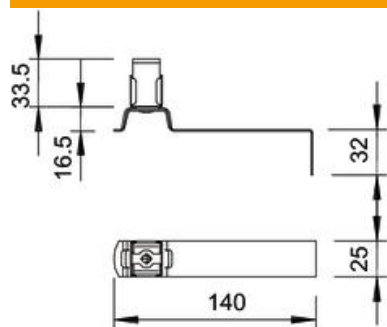

Tehniline andmeleht

Katusejuhihoidik kivikatuste jaoks, painutatud, Rd 8

Artiklinumber: 5215879

- Vasest (lihtsasti painutatava) alaosa katusekividega sobitamiseks
- Vasetatud roostevabast terasest (V2A) hoidik
- Painutatud alaosa kiireks paigaldamiseks

Cu vask

Põhiandmed

Artiklinumber	5215879
Tüüp	157 FX-CU
Nimetus 1	Katusejuhihoidik
Nimetus 2	painduva alusega
Tooja	OBO
Mõõde	8mm
Materjal	Vask
Väikseim täisühik	10
Koguse ühik	Tükk
Kaal	7,5 kg
Kaaluühik	kg/100 tk

Tehniline andmeleht

Katusejuhihoidik kivikatuste jaoks, painutatud, Rd 8

Artiklinumber: 5215879

Mõõtmed

Pikkus 140 mm

Tehnilised andmed

Kasutamine	Katusepind
Redeli kinnitusviis	klipsklambriga
Max juhtmeläbimõõt	8
Min juhtmeläbimõõt	8
Paigaldusviis	Sisseriputatav
Paigalduskõrgus	26,5 mm
Sobivus	Rd 8 mm
Hoidiku materjal	roostevaba teras (V2A)
Kanduri materjal	Alumiinium