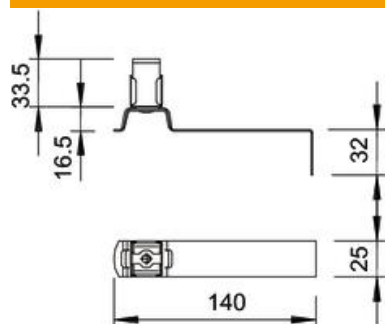

Artiklinumber	5215625
Tüüp	157 I-VA
Nimetus 1	Katusejuhihoidik
Tootja	OBO
Mõõde	8mm
Materjal	Roostevaba teras 1.4301
Väikseim täisühik	20
Koguse ühik	Tükk
Kaal	7,15 kg
Kaaluühik	kg/100 tk

Tehniline andmeleht

Katusejuhihoidik kivikatuste jaoks, painutatud, Rd 8

Artiklinumber: 5215625

Mõõtmed

Pikkus 140 mm

Tehnilised andmed

Kasutamine	Katusepind
Redeli kinnitusviis	klipsklambriga
Min juhtmeläbimõõt	8
Paigaldusviis	Sisseriputav
Paigalduskõrgus	26,5 mm
Sobivus	Rd 8 mm
Hoidiku materjal	roostevaba teras (V2A)
Kanduri materjal	roostevaba teras (V2A)