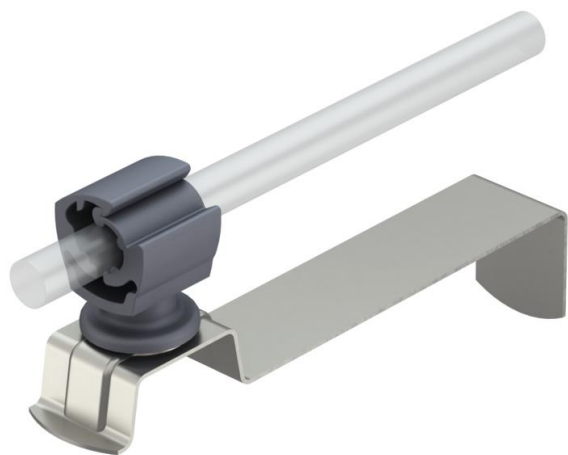

# Tehniline andmeleht

Katusejuhihoidik kivikatuste jaoks, painutatud, Rd 8-10

Artiklinumber: 5215668

- Polüamiidist juhtmehoidik
- Painutatud lint kiireks paigaldamiseks

**A2** Roostevaba teras

## Põhiandmed

Artiklinumber	5215668
Tüüp	157 IK-VA
Nimetus 1	Katusejuhihoidik
Tootja	OBO
Mõõde	8mm
Materjal	Roostevaba teras 1.4301
Väikseim täisühik	20
Koguse ühik	Tükk
Kaal	7,15 kg
Kaaluühik	kg/100 tk

## Mõõtmed

Pikkus 140 mm

## Tehnilised andmed

Kasutamine	Katusepind
Redeli kinnitusviis	klemmklambriga
Max juhtmeläbimõõt	10
Min juhtmeläbimõõt	8
Paigaldusviis	Sisseriputatav
Paigalduskõrgus	40 mm
Sobivus	Rd 8-10 mm
Hoidiku materjal	Plast
Kanduri materjal	roostevaba teras (V2A)