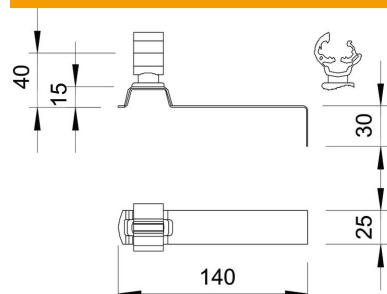

## Põhiandmed

Artiklinumber	5215668
Tüüp	157 IK-VA
Nimetus 1	Katusejuhihoidik
Tootja	OBO
Mõõde	8mm
Materjal	Roostevaba teras 1.4301
Väikseim täisühik	20
Koguse ühik	Tükk
Kaal	7,15 kg
Kaaluühik	kg/100 tk

## Mõõtmed

Pikkus 140 mm

## Tehnilised andmed

Kasutamine	Katusepind
Redeli kinnitusviis	klemmklambriga
Max juhtmeläbimõõt	10
Min juhtmeläbimõõt	8
Paigaldusviis	Sisseriputatav
Paigalduskõrgus	40 mm
Sobivus	Rd 8-10 mm
Hoidiku materjal	Plast
Kanduri materjal	roostevaba teras (V2A)