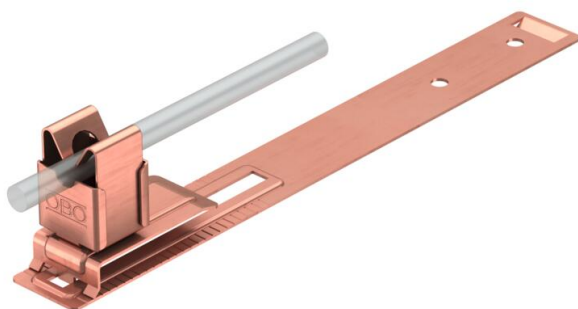

Tehniline andmeleht

Katusejuhihoidik kiltkivikatuste jaoks, Rd 8, CU

Artiklinumber: 5215471

- Avadega Ø 5,5 mm ja soonega

Cu vask

Põhiandmed

Artiklinumber	5215471
Tüüp	157 L-CU
Nimetus 1	Katusejuhihoidik
Tootja	OBO
Mõõde	210mm
Materjal	Vask
Väikseim täisühik	10
Koguse ühik	Tükk
Kaal	9,9 kg
Kaaluühik	kg/100 tk

Mõõtmed

Pikkus	212 mm
--------	--------

Tehniline andmeleht

Katusejuhihoidik kiltkivikatuste jaoks, Rd 8, CU

Artiklinumber: 5215471

Tehnilised andmed

Kasutamine	Katusepind
Redeli kinnitusviis	klipsklambriga
Max juhtmeläbimõõt	8
Min juhtmeläbimõõt	8
Paigaldusviis	keeratav
Paigalduskõrgus	32 mm
Sobivus	Rd 8 mm
Hoidiku materjal	Vask
Kanduri materjal	Vask