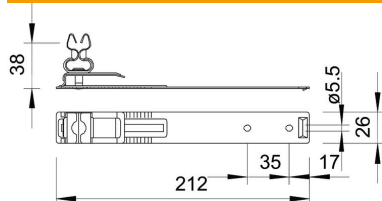

Tehniline andmeleht

Katusejuhihoidik kiltkivikatuste jaoks, Rd 8, CU

Artiklinumber: 5215471

- Avadega Ø 5,5 mm ja soonega

Cu vask

Põhiandmed

Artiklinumber	5215471
Tüüp	157 L-CU
Nimetus 1	Katusejuhihoidik
Tootja	OBO
Mõõde	210mm
Materjal	Vask
Väikseim täisühik	10
Koguse ühik	Tükk
Kaal	9,9 kg
Kaaluühik	kg/100 tk

Mõõtmed

Pikkus	212 mm
--------	--------

Tehniline andmeleht

Katusejuhihoidik kiltkivikatuste jaoks, Rd 8, CU

Artiklinumber: 5215471

Tehnilised andmed

Kasutamine	Katusepind
Redeli kinnitusviis	klipsklambriga
Max juhtmeläbimõõt	8
Min juhtmeläbimõõt	8
Paigaldusviis	keeratav
Paigalduskõrgus	32 mm
Sobivus	Rd 8 mm
Hoidiku materjal	Vask
Kanduri materjal	Vask