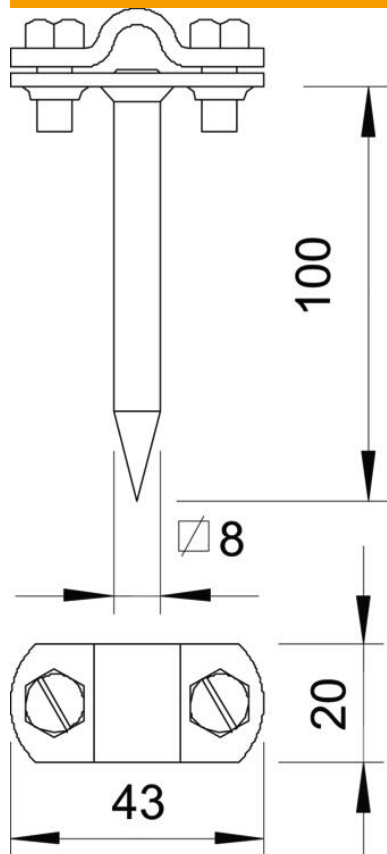

### Põhiandmed

Artiklinumber	5223105
Tüüp	163 100 FT
Nimetus 1	Juhihoidik
Tootja	OBO
Mõõde	100mm
Materjal	Teras
Pinnakate	Kuumtsingitud kastmismeetodil
Pindala standard	DIN EN ISO 1461
Väikseim täisühik	50
Koguse ühik	Tükk
Kaal	10,056 kg
Kaaluühik	kg/100 tk

# Tehniline andmeleht

Juhihoidik Rd 8–10 mm, nelikantnaelaga

Artiklinumber: 5223105

## Mõõtmed

Pikkus	100 mm
Mõõt L	100 mm

## Tehnilised andmed

Hoidiku kinnitusviis	lööktihvtiga
Redeli kinnitusviis	kruviklambriga
Kasutamine plahvatusohtlikus piirkonnas	jah
Kõrgepingekindel isoleeritud mudel	ei
Juhtmete mõõtmed	8–10 mm, ümar
Hoidiku materjal	Teras
Aluse materjal	Teras
Ülekatte materjal	Teras