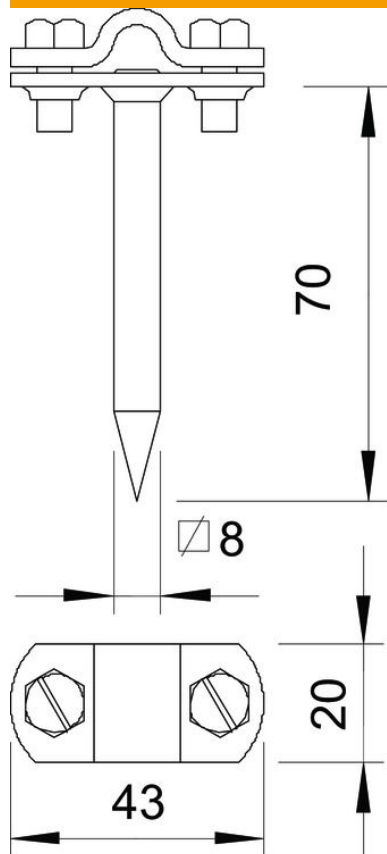

Tehniline andmeleht

Juhihoidik Rd 8–10 mm, nelikantnaelaga

Artiklinumber: 5223075

- Koos klambripealise ja kuuskantpeakruvidega
- Nelikantnaelaga kiireks paigaldamiseks
- VA-st kuuskantpeakruvidega

St Teras

FT Kuumtsingitud kastmismeetodil

Põhiandmed

Artiklinumber	5223075
Tüüp	163 70 FT
Nimetus 1	Juhihoidik
Tootja	OBO
Mõõde	70mm
Materjal	Teras
Pinnakate	Kuumtsingitud kastmismeetodil
Pindala standard	DIN EN ISO 1461
Väikseim täisühik	50
Koguse ühik	Tükk
Kaal	8,476 kg
Kaaluühik	kg/100 tk

Tehniline andmeleht

Juhihoidik Rd 8–10 mm, nelikantnaelaga

Artiklinumber: 5223075

Mõõtmed

Pikkus	70 mm
Mõõt L	70 mm

Tehnilised andmed

Hoidiku kinnitusviis	lööktihvtiga
Redeli kinnitusviis	kruviklambriga
Kasutamine plahvatusohtlikus piirkonnas	jah
Kõrgepingekindel isoleeritud mudel	ei
Juhtmete mõõtmed	8–10 mm, ümar
Hoidiku materjal	Teras
Aluse materjal	Teras
Ülekatte materjal	Teras