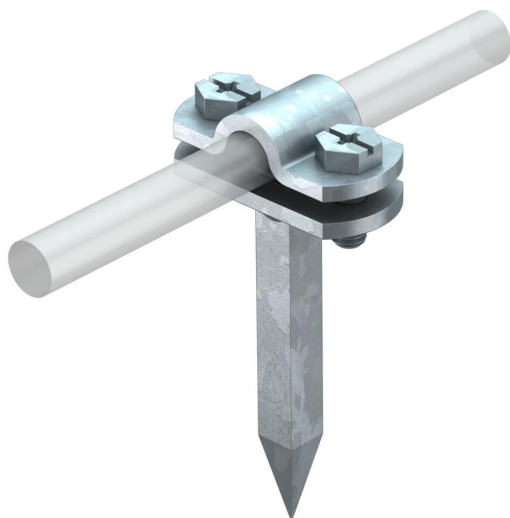

Tehniline andmeleht

Juhihoidik Rd 8–10 mm, nelikantnaelaga

Artiklinumber: 5223075

- Koos klambripealise ja kuuskantpeakruvidega
- Nelikantnaelaga kiireks paigaldamiseks
- VA-st kuuskantpeakruvidega

St Teras

FT Kuumtsingitud kastmismeetodil

Põhiandmed

Artiklinumber	5223075
Tüüp	163 70 FT
Nimetus 1	Juhihoidik
Tootja	OBO
Mõõde	70mm
Materjal	Teras
Pinnakate	Kuumtsingitud kastmismeetodil
Pindala standard	DIN EN ISO 1461
Väikseim täisühik	50
Koguse ühik	Tükk
Kaal	8,476 kg
Kaaluühik	kg/100 tk

Tehniline andmeleht

Juhihoidik Rd 8–10 mm, nelikantnaelaga

Artiklinumber: 5223075

Mõõtmed

Pikkus	70 mm
Mõõt L	70 mm

Tehnilised andmed

Hoidiku kinnitusviis	lööktihvtiga
Redeli kinnitusviis	kruviklambriga
Kasutamine plahvatusohtlikus piirkonnas	jah
Kõrgepingekindel isoleeritud mudel	ei
Juhtmete mõõtmed	8–10 mm, ümar
Hoidiku materjal	Teras
Aluse materjal	Teras
Ülekatte materjal	Teras