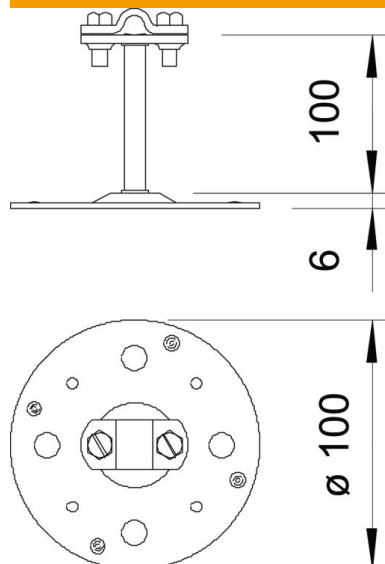

Tehniline andmeleht

Katusejuhihoidik, sobib vahetuks kleepimiseks

Artiklinumber: 5218829

- Terasest, kastmismeetodil kuumtsingitud juhtmehoidiku ja alaosa
- Alaosa Ø 100 mm

St Teras

FT Kuumtsingitud kastmismeetodil

Põhiandmed

Artiklinumber	5218829
Tüüp	165 B 100
Nimetus 1	Katusejuhihoidik
Nimetus 2	lamekatustele
Tooja	OBO
Mõõde	100mm
Materjal	Teras
Pinnakate	Kuumtsingitud kastmismeetodil
Pindala standard	DIN EN ISO 1461
Väikseim täisühik	50
Koguse ühik	Tükk
Kaal	27,7 kg
Kaaluühik	kg/100 tk

Tehniline andmeleht

Katusejuhihoidik, sobib vahetuks kleepimiseks

Artiklinumber: 5218829

Mõõtmed

Pikkus	100 mm
Mõõt H	100 mm

Tehnilised andmed

Kasutamine	Lamekatus
Redeli kinnitusviis	krviklambriga
Max juhtmeläbimõõt	10
Min juhtmeläbimõõt	8
Paigaldusviis	liimitav
Paigalduskõrgus	100 mm
Sobivus	Rd 8-10 mm
Hoidiku materjal	Teras, kuumtsingitud
Kanduri materjal	Teras, kuumtsingitud