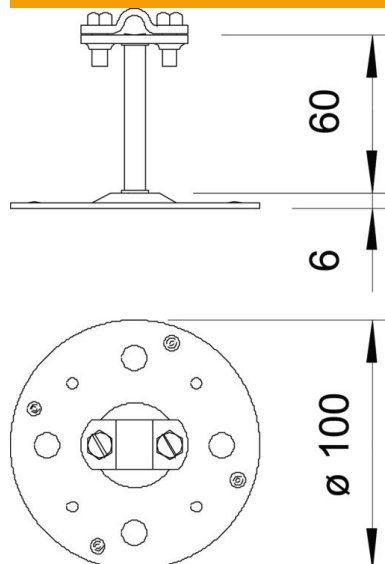

Tehniline andmeleht

Katusejuhihoidik, sobib vahetuks kleepimiseks

Artiklinumber: 5218810

- Terasest, kastmismeetodil kuumtsingitud juhtmehoidiku ja alaosa
- Alaosa Ø 100 mm

St Teras

FT Kuumtsingitud kastmismeetodil

Põhiandmed

Artiklinumber	5218810
Tüüp	165 B 60
Nimetus 1	Katusejuhihoidik
Nimetus 2	lamekatustele
Tooja	OBO
Mõõde	60mm
Materjal	Teras
Pinnakate	Kuumtsingitud kastmismeetodil
Pindala standard	DIN EN ISO 1461
Väikseim täisühik	50
Koguse ühik	Tükk
Kaal	26,1 kg
Kaaluühik	kg/100 tk

Tehniline andmeleht

Katusejuhihoidik, sobib vahetuks kleepimiseks

Artiklinumber: 5218810

Mõõtmed

Pikkus	100 mm
Mõõt H	60 mm

Tehnilised andmed

Kasutamine	Lamekatus
Redeli kinnitusviis	krviklambriga
Max juhtmeläbimõõt	10
Min juhtmeläbimõõt	8
Paigaldusviis	liimitav
Paigalduskõrgus	60 mm
Sobivus	Rd 8-10 mm
Hoidiku materjal	Teras, kuumtsingitud
Kanduri materjal	Teras, kuumtsingitud