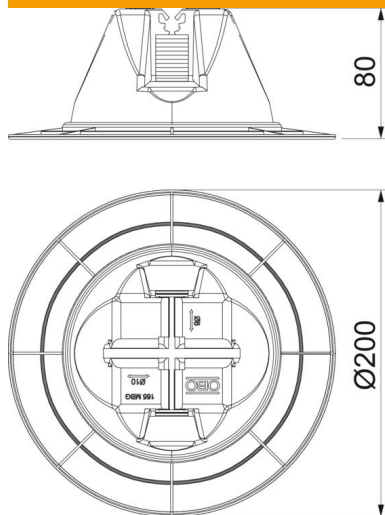

Tehniline andmeleht

Katusejuhihoidik 165 MBG... lamekatuste jaoks, suurendatud põhjaosaga

Artiklinumber: 5218716

- suletud kuju, põhjaga
- topelt juhtmehoidikuga
- täitekaal 1 kg (külmumiskindel betoon)
- kate polüetüleenist, must, UV-kindel ja ilmastikukindel
- põhi polüpropüleenist, must, UV-kindel ja ilmastikukindel
- suurema põhjaosaga (Ø 200 mm) parema stabiilsuse tagamiseks

PA/PE Polüamiid/polüetüleen

Põhiandmed

Artiklinumber	5218716
Nimetus 1	Katusejuhihoidik
Nimetus 2	lamekatustele
Tootja	OBO
Mõõde	8-10mm
Värv	must
Materjal	Polüamiid/polüetüleen
Väikseim täisühik	12
Koguse ühik	Tükk
Kaal	100 kg
Kaaluühik	kg/100 tk

Tehniline andmeleht

Katusejuhihoidik 165 MBG... lamekatuste jaoks, suurendatud põhjaosaga

Artiklinumber: 5218716

Mõõtmed

Pikkus 200 mm

Tehnilised andmed

Kasutamine	Lamekatus
Redeli kinnitusviis	klipsklambriga
Max juhtmeläbimõõt	10
Min juhtmeläbimõõt	8
Paigaldusviis	muu
Sobivus	Rd 8-10 mm
Hoidiku materjal	Plast
Kanduri materjal	Betoon