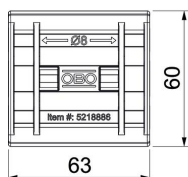

PP Polüpropüleen

Põhiandmed

Artiklinumber	5218886
Nimetus 1	Adapter korvrennile
Nimetus 2	paigaldamiseks 165 MBG-le
Tootja	OBO
Mõõde	3,9-4,8
Värv	must
Materjal	Polüpropüleen
Väikseim täisühik	50
Koguse ühik	Tükk
Kaal	1,34 kg
Kaaluühik	kg/100 tk

Tehniline andmeleht

Korvrenni adapter katuseklambrile

Artiklinumber: 5218886

Mõõtmed

Tehnilised andmed

Max juhtmeläbimõõt	8
Min juhtmeläbimõõt	8
Sobivus	Rd 8 mm
Hoidiku materjal	Plast
Kanduri materjal	Plast