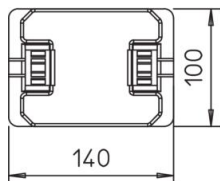

PE Polüetüleen

Põhiandmed

Artiklinumber	5218997
Nimetus 1	Katusejuhihoidik
Tooja	OBO
Mõõde	8-10mm
Materjal	Polüetüleen
Väikseim täisühik	10
Koguse ühik	Tükk
Kaal	106 kg
Kaaluühik	kg/100 tk

Tehniline andmeleht

Katusejuhihoidik lamekatuste jaoks

Artiklinumber: 5218997

Mõõtmed

Pikkus 140 mm

Tehnilised andmed

Kasutamine	Lamekatatus
Redeli kinnitusviis	klipsklambriga
Max juhtmeläbimõõt	10
Min juhtmeläbimõõt	8
Paigaldusviis	muu
Sobivus	Rd 8-10 mm
Hoidiku materjal	Plast
Kanduri materjal	Betoon