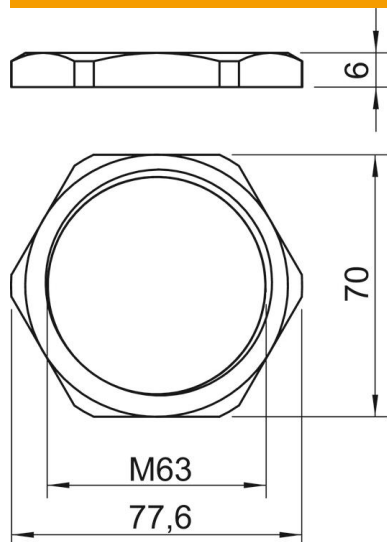

## Kontramutter, meeterkeere

Artiklinumber: 2091682

Standardile DIN 46319 vastav kontramutter standardile IEC 423 vastava meeterkeermega.

\* Hinnad DEL-kursi järgi.

**CuZn**  
37 Messing

**N** nikeldatud

### Põhiandmed

Artiklinumber	2091682
Tüüp	169 MS M63
Nimetus 1	Kontramutter
Tootja	OBO
Mõõde	M63
Materjal	Messing
Pinnakate	nikeldatud
Pindala standard	
Väikseim täisühik	25
Koguse ühik	Tükk
Kaal	5,628 kg
Kaaluühik	kg/100 tk

### Mõõtmed

Mõõt E	77,6 mm
Mõõt L	6 mm

### Tehnilised andmed

Keere	M63_x_1,5
Keeme tüüp	meetriline
Keeme nimisuurus, meetriline/ PG	63
Klaaskiuga tugevdatud	ei
halogeenita	ei
Löögikindel	ei
Mutrivõtme laius	70