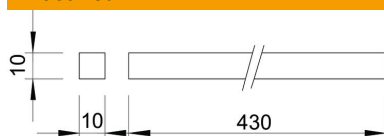

Tehniline andmeleht

Kontaktliist 1801 VDE jaoks

Artiklinumber: 5015804

- 10 x 10 mm messingist klemmliistuga, nikeldatud
- 1801 KL1: 14 jaotusühikut
- 1801 KL2: 28 jaotusühikut
- 1801 KL3: 42 jaotusühikut

CuZn
37 Messing

Põhiandmed

Artiklinumber	5015804
Tüüp	1801 KL2
Nimetus 1	Klemmilatt
Nimetus 2	potentsiaaliühtlustuslatile
Tooja	OBO
Mööde	430mm
Materjal	Messing
Väikseim täisühik	1
Koguse ühik	Tükk
Kaal	36 kg
Kaaluühik	kg/100 tk

Mõõtmed

Pikkus	430 mm
Laius	10 mm
Kõrgus	10 mm

Tehnilised andmed

Mudel	muu
Paindlik	ei
Klemmliistu ristlõige	100 mm ²
Mooduli laius TE (10 mm)	28
Tinatatud	ei