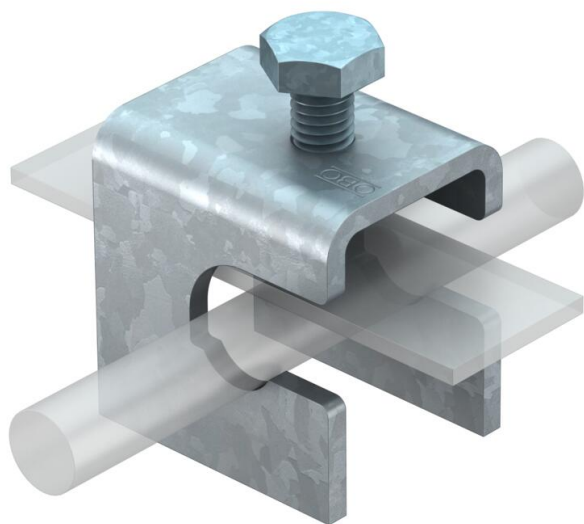

Tehniline andmeleht

VARIO ühendusklemm jämedate armatuurteraste jaoks

Artiklinumber: 5014468

- Armatuurterastele läbimõõduga 8–14 mm ja FL 30 x 5
- Lihtne paigaldamine tänu lahtisele piklikule avale
- Võimalik riputada küljelt

St Teras

FT Kuumtsingitud kastmismeetodil

Põhiandmed

Artiklinumber	5014468
Tüüp	1814 FT
Nimetus 1	Vario maandusklemm
Nimetus 2	armatuurile 8-14 mm
Tooja	OBO
Mõõde	50x40x70
Materjal	Teras
Pinnakate	Kuumtsingitud kastmismeetodil
Pindala standard	DIN EN ISO 1461
Väikseim täisühik	25
Koguse ühik	Tükk
Kaal	20 kg
Kaaluühik	kg/100 tk

Tehnilised andmed

Kinnituskrivi tüüp	Kuuskantpolt
Jätkelemendi tüüp	Ühendusdetail
Välguvoolu lahendusviis	N/50 kA
Sobib jätkuelemendile	muu
Lühisvool (50 Hz) (1 s; ≤ 300 °C)	7,3
Sobivus	FL30x5 x Rd8-14 mm