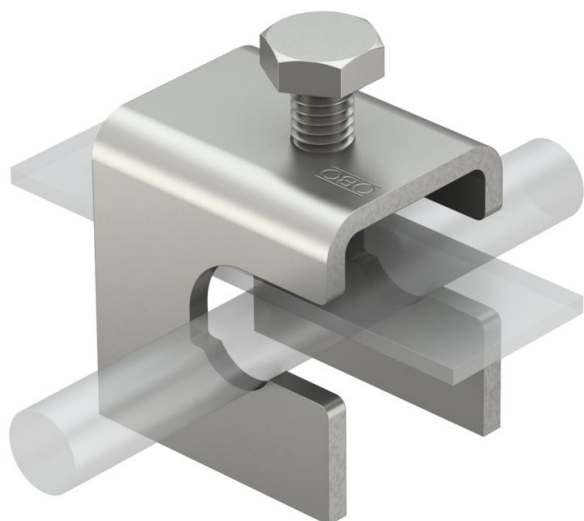

## VARIO ühendusklemm jämedate armatuurteraste jaoks

Artiklinumber: 5014476

- Armatuurteraste läbimõõduga 8–14 mm ja FL 30 x 5
- Lihtne paigaldamine tänu lahtisele piklikule avale
- Võimalik riputada küljelt

### Põhiandmed

Artiklinumber	5014476
Tüüp	1814 ST
Nimetus 1	Vario maandusklemm
Nimetus 2	armatuurile 8-14 mm
Tooja	OBO
Mõõde	50x40x70
Materjal	Teras
Väikseim täisühik	25
Koguse ühik	Tükk
Kaal	20 kg
Kaaluühik	kg/100 tk

### Tehnilised andmed

Kinnituskrivi tüüp	Kuuskantpolt
Jätkuelemendi tüüp	Ühendusdetail
Välguvoolu lahendusvõime	N/50 kA
Sobib jätkuelemendile	muu
Lühisvool (50 Hz) (1 s; ≤ 300 °C)	7,3
Sobivus	FL30x5 x Rd8-14 mm