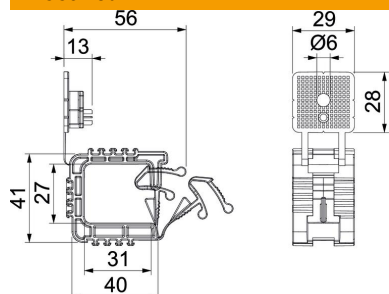

Silmusklamber üldiseks kasutamiseks, kinnitusaukudega 6 mm Ø, sobib seinale ja lakke paigaldamiseks. Eraldi valmistatud kinnituselemendi võib kinnitada nael-tüübliga või gaasitäitega naelapüstoliga. Soovitav kinnitussamm täieliku täituvuse korral on 50–60 cm.

Mahutavus:
2031/ 10 max 10 juhett NYM 3 x 1,5 mm²

PP Polüpropüleen

Põhiandmed

Artiklinumber	2205380
Nimetus 1	Grip silmusklamber
Nimetus 2	paigaldusalusega
Tootja	OBO
Mõõde	10x NYM3x1,5
Värv	helehall; RAL 7035
Materjal	Polüpropüleen
Väikseim täisühik	50
Koguse ühik	Tükk
Kaal	1,41 kg
Kaaluühik	kg/100 tk

Tehniline andmeleht

Grip 10

Artiklinumber: 2205380

Mõõtmed

Tehnilised andmed

NYM 3 x 1,5 juhtmete arv	10
Leegikindel versioon	ei
Purunemiskoormus	0,32 kN
Toimetagamine	ei
halogeenita	jah
Tüübliga	ei