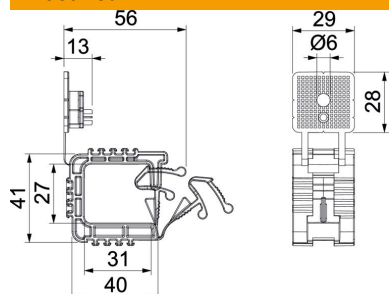

Silmusklamber üldiseks kasutamiseks, kinnitusaukudega 6 mm Ø, sobib seinale ja lakke paigaldamiseks. Eraldi valmistatud kinnituselemendi võib kinnitada nael-tüübliga või gaasitäitega naelapüstoliga. Soovitatav kinnitussamm täieliku täituvuse korral on 50–60 cm.

Mahutavus:

2031/ 10 max 10 juhet NYM 3 x 1,5 mm²

PP Polüpropüleen

Põhiandmed

Artiklinumber	2205384
Nimetus 1	Grip silmusklamber
Nimetus 2	paigaldusalusega
Tootja	OBO
Mõõde	10x NYM3x1,5
Värv	helehall; RAL 7035
Materjal	Polüpropüleen
Väikseim täisühik	100
Koguse ühik	Tükk
Kaal	1,41 kg
Kaaluühik	kg/100 tk

Tehniline andmeleht

Grip 10

Artiklinumber: 2205384

Mõõtmed

Tehnilised andmed

NYM 3 x 1,5 juhtmete arv	10
Leegikindel versioon	ei
Purunemiskoormus	0,32 kN
Toimetagamine	ei
halogeenita	jah
Tüübliga	ei