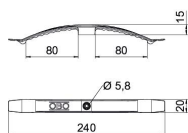

Tehniline andmeleht

Look-kaabliklamber, 16 juhtme jaoks

Artiklinumber: 2205033

Standardversioon üldiseks kasutamiseks, nagu nt vahelaed ja vahelagede installatsioonid.

Klemmi kõrgus 9 mm, koos distantstükiga 13 mm.

Kinnitusauk 6 mm Ø.

2033 max 16 kaablile NYM 3 × 1,5 mm²

PA Polüamiid

Põhiandmed

Artiklinumber	2205033
Nimetus 1	Look-klamber
Tootja	OBO
Mõõde	2x8 NYM3x1,5
Värv	helehall; RAL 7035
Materjal	Polüamiid
Väikseim täisühik	25
Koguse ühik	Tükk
Kaal	2,077 kg
Kaaluühik	kg/100 tk

Tehniline andmeleht

Look-kaabliklamber, 16 juhtme jaoks

Artiklinumber: 2205033

Mõõtmed

Pikkus	240 mm
Laius	20 mm
Kõrgus	29,4 mm

Tehnilised andmed

NYM 3 x 1,5 juhtmete arv	16
Leegikindel versioon	ei
Toimetagamine	ei
halogeenita	jah
Tüübliga	ei